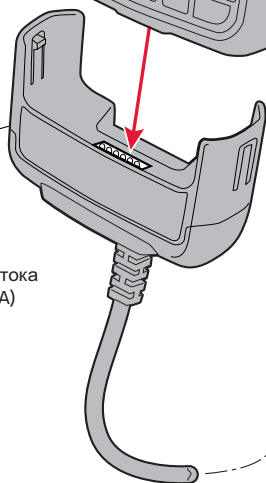

AC power adapter
AC 電源配接器
Adaptateur électrique CA
Wechselstrom-Adapter
Adattatore di alimentazione CA
Adaptador de alimentação de CA
Адаптер питания переменного тока
Adaptador de corrente alterna (CA)
อุปกรณ์แปลงไฟ AC